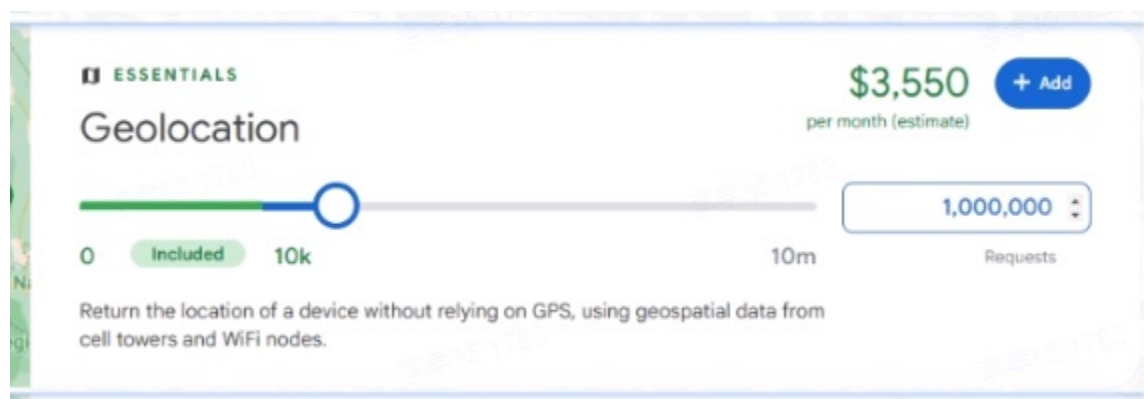

目 录

国际短信资费明细

小区码转经纬度

经纬度转地址

国际短信资费明细

小区码转经纬度

百度基站定位

| | | 其他:40 | | 其他:60 | | 其他:60 |
|------------|-----|-------|-----|-------|-----------|-------|
| 轨迹纠偏API | 100 | 1 | 100 | 1 | 100 | 1 |
| 轨迹重合率分析API | 100 | 1 | 100 | 1 | 100 | 1 |
| 智能硬件定位 | - | - | - | - | 3,000,000 | 30 |
| 摩托车路线规划 | - | - | - | - | 100 | 20 |
| 摩托车批量算路 | - | - | - | - | 100 | 20 |

包含在基础授权包里面，也就是每年支付给百度的5万块钱已经包含了：300万次/天的请求，但是只支持中国境内。

谷歌基站定位

3500\$/100万次，只支持境外，中国境内不支持。

经纬度转地址

百度地址解析：（经纬度转详细地址描述）

配额提升 百度地图开放平台针对基础服务有日配额限制，开发者可以通过如下方式购买配额流量包

| 基础服务配额包 | 基础搜索服务配额包 | 高级服务基础配额流量包 | 境外服务基础配额流量包 |
|---|---|---|---|
| <p>案例说明</p> <p>包含服务：逆地理编码、地理编码、普通IP定位、坐标转换、驾车路线规划(轻量)、步行路线规划(轻量)、行政区划查询、静态图、骑行路线规划(轻量)、公交线路规划(轻量)、实时路况查询、轨迹纠偏 api、鹰眼轨迹</p> <p>配额流量包说明：</p> <p>1: 按需购买，灵活使用 2: 有效期372天</p> <p>300元 / 12万次</p> <p>联系商务</p> | <p>案例说明</p> <p>包含服务：地点检索（行政区域搜索、圆形区域搜索、多边形区域搜索、地点详情搜索、输入提示、关键字检索、多关键字检索、矩形区域检索、圆形区域检索、POI详情检索、关键字提示输入）</p> <p>配额流量包说明：</p> <p>1: 按需购买，灵活使用 2: 有效期372天</p> <p>300元 / 12万次</p> <p>联系商务</p> | <p>高级服务基础配额流量包</p> <p>包含服务：地址解析融合基础服务功能，用户购买后请在自己的账户里为需要使用该服务的AK配置该服务：</p> <p>配额流量包说明：</p> <p>1: 按需购买，灵活使用 2: 有效期372天</p> <p>400元 / 10万次</p> <p>联系商务</p> | <p>境外服务基础配额流量包</p> <p>包含服务：境外检索、境外逆地理编码、境外路线规划功能</p> <p>配额流量包说明：</p> <p>1: 按需购买，灵活使用 2: 有效期372天</p> <p>300元 / 10万次</p> <p>联系商务</p> |

并发提升
境外地址解析：300元/10万次

谷歌地址解析：（经纬度转详细地址描述）

ESSENTIALS

Geolocation

\$2,050 [+ Add](#)
per month (estimate)

0 **Included** 10k 10m

Requests

Return the location of a device without relying on GPS, using geospatial data from cell towers and WiFi nodes.

境外地址解析：2000\$/50万次